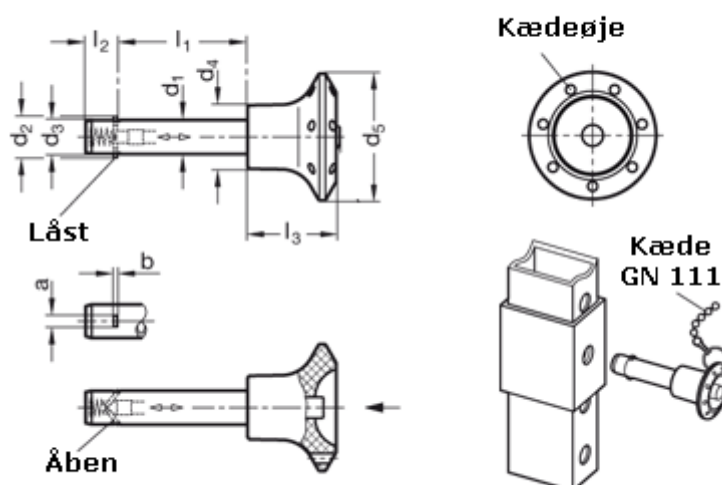

Varenummer: 201092663
Beskrivelse: E+G rustfast låsepal
GN 114.3-10-40

Mål

a = 3,3	l2 = 9,8
b = 1	l3 = 26
d1 = 10	Spændekraft (kN) = 40
d2 = 12,8	
d3 = 9,9	
d4 = 18	
d5 = 34	
l1 = 40	